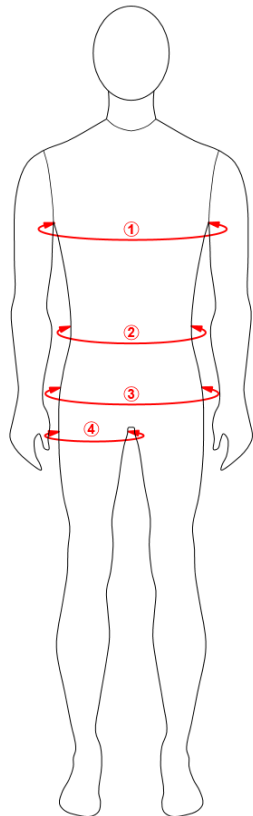

BON DE COMMANDE & FICHE DE PRISE DE MESURES AU CORPS - HOMME

R3-F-07A

03/07/2020

ARTICLES :	QTE :	TARIF TTC	TOTAL TTC	MARQUAGE			DATE / SIGNATURE :	
Veste ISPAHAN :	5	5,76 €	57,66 €	ETABLISSEMENT :			PRENOM :	
Pantalons JAVA :	5	5,76 €					NOM :	

1° - Je note ma mesure trouvée ici

2° - J'entoure la fourchette de tailles correspondantes

VESTE Ispahan :

Mesures au corps en centimètre

TAILLES A CHOISIR

	T00 34	T0 38	T1 42	T2 46	T3 50	T4 54	T5 58	T6 62	T7 66	T8 70
1°- Tour de poitrine à la partie la plus forte	77/84	85/92	93/100	101/108	109/116	117/124	125/132	133/140	141/148	149/156
3°- Tour de bassin au plus fort des fesses	77/84	85/92	93/100	101/108	109/116	117/124	125/132	133/140	141/148	149/156

T

* Les mesures doivent être prises au corps sans aisance et sans vêtement

3° - Je note ma taille finale ici correspondant à la plus grande mesure

Attention

si vous avez plus de 2 tailles entre des mesures, nous joindre la fiche de relevé de mesures avec la commande globale, nous procéderons à un ajustement,

PANTALON JAVA:

Mesures au corps en centimètre

TAILLES A CHOISIR

	T00 34	T0 38	T1 42	T2 46	T3 50	T4 54	T5 58	T6 62	T7 66	T8 70
2°- Tour de taille au niveau du nombril	65/72	73/80	81/88	89/96	97/104	105/112	113/120	121/128	129/136	137/144
3°- Tour de bassin au plus fort des fesses	75/82	83/90	91/98	99/106	107/114	115/122	123/130	131/138	139/146	147/154
4°- Tour de cuisse à la partie la plus forte	53/56	57/60	61/64	65/68	69/72	73/76	77/80	81/84	85/88	89/92